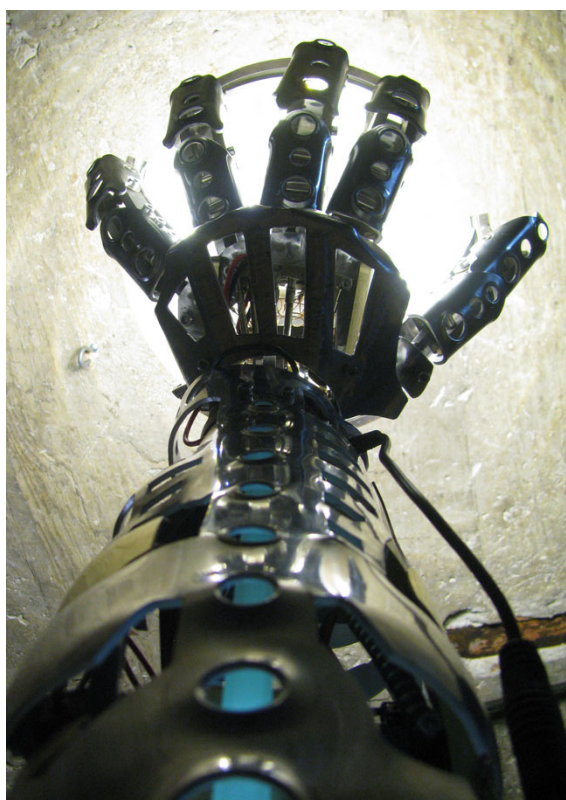

Olivier Duhec – Bronzier d'art

Communiqué de presse mars 2014

Main Kamehameha

Une main prolongée par son avant bras projette une intense lumière, comme une vague d'énergie rappelant les puissantes attaques de certains personnages issus des mangas japonais. Une lampe destinée à éclairer les idées les plus brillantes !

Dimensions : hauteur 60 cm, diamètre 18 cm

Matériaux : laiton, aluminium, verre, et LED

Décor : hématite, poli et vernis

Poids : 6 Kg

Nombre de pièces : 112

Temps de fabrication : 162 heures

Main Kamehameha est en vente chez Illumine Galerie - www.iluminegalerie.com