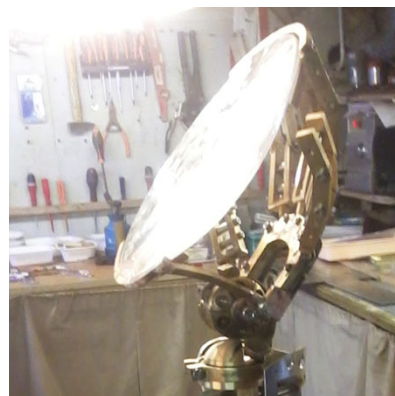

Olivier Duhec – Bronzier d'art

Communiqué de presse mars 2014

Main Kamehameha

Une main prolongée par son avant bras projette une intense lumière, comme une vague d'énergie rappelant les puissantes attaques de certains personnages issus des mangas japonais. Une lampe destinée à éclairer les idées les plus brillantes !

Dimensions : hauteur 60 cm, diamètre 18 cm

Matériaux : laiton, aluminium, verre, et LED

Décor : hématite, poli et vernis

Poids : 6 Kg

Nombre de pièces : 112

Temps de fabrication : 162 heures

Main Kamehameha est en vente chez Illumine Galerie - www.iluminegalerie.com