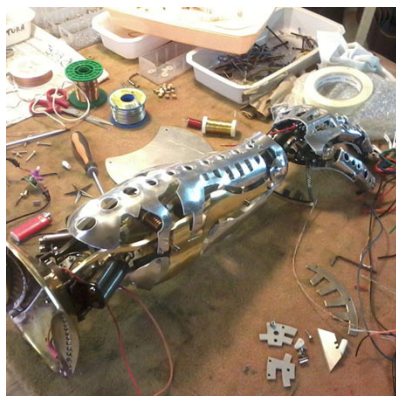

Olivier Duhec – Bronzier d'art

Communiqué de presse mars 2014

Main Kamehameha

Une main prolongée par son avant bras projette une intense lumière, comme une vague d'énergie rappelant les puissantes attaques de certains personnages issus des mangas japonais. Une lampe destinée à éclairer les idées les plus brillantes !

Dimensions : hauteur 60 cm, diamètre 18 cm

Matériaux : laiton, aluminium, verre, et LED

Décor : hématite, poli et vernis

Poids : 6 Kg

Nombre de pièces : 112

Temps de fabrication : 162 heures

Main Kamehameha est en vente chez Illumine Galerie - www.iluminegalerie.com